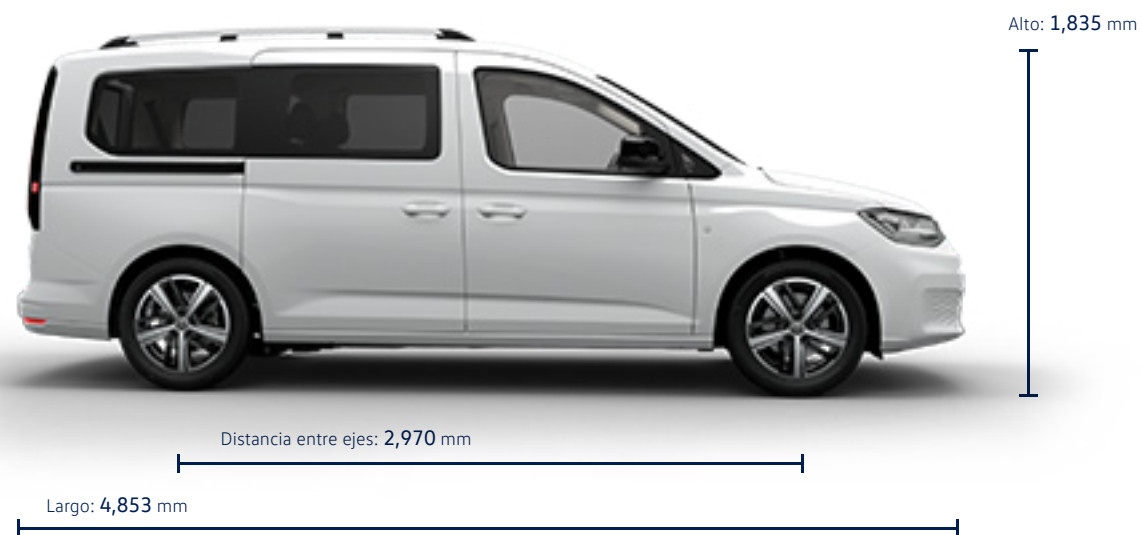

## Aspectos destacados y equipamientos

Con un diseño exterior moderno, Caddy destaca por su elegancia y versatilidad. Con materiales de alta calidad y acabados que elevan la experiencia de manejo.

Motor / Transmisión	
Motor Gasolina	SBJKH4
Número de cilindros	4
Desplazamiento (cm <sup>3</sup> )	1,598
Potencia hp / rpm	110 / 5,800
Torque lb-pie / rpm	112 / 3,800-4,100
Capacidades	
Número de pasajeros	7
Carga útil (kg)	721
Límite de carga sobre el techo (kg)	100
Dimensiones	
Largo (mm)	4,853
Ancho incluyendo espejos (mm)	2,100
Alto (mm)	1,835
Distancia entre ejes (mm)	2,970